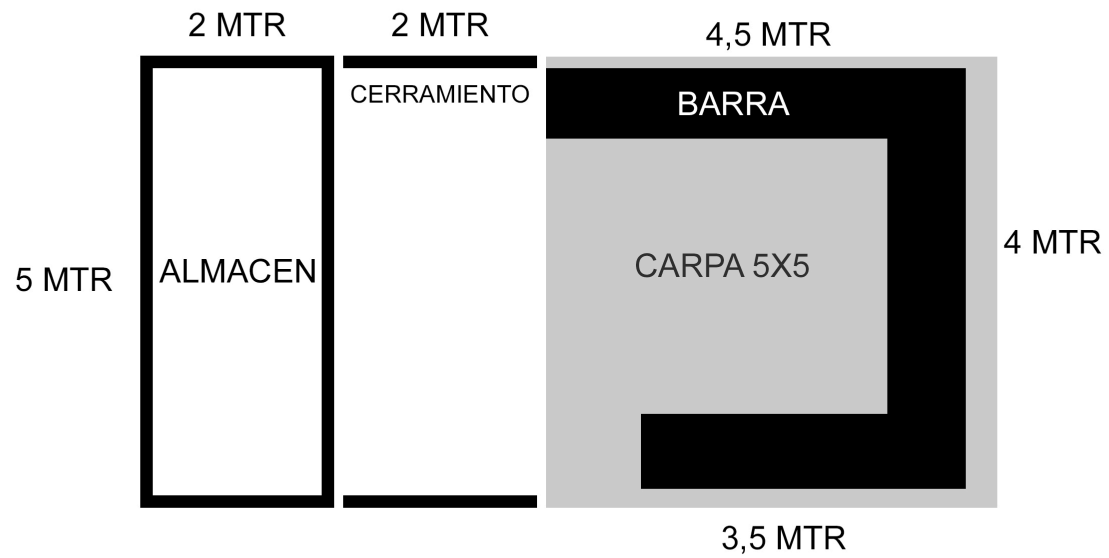

PLANO APROXIMADO  
BAR DE COPAS

Ayuntamiento de Mula